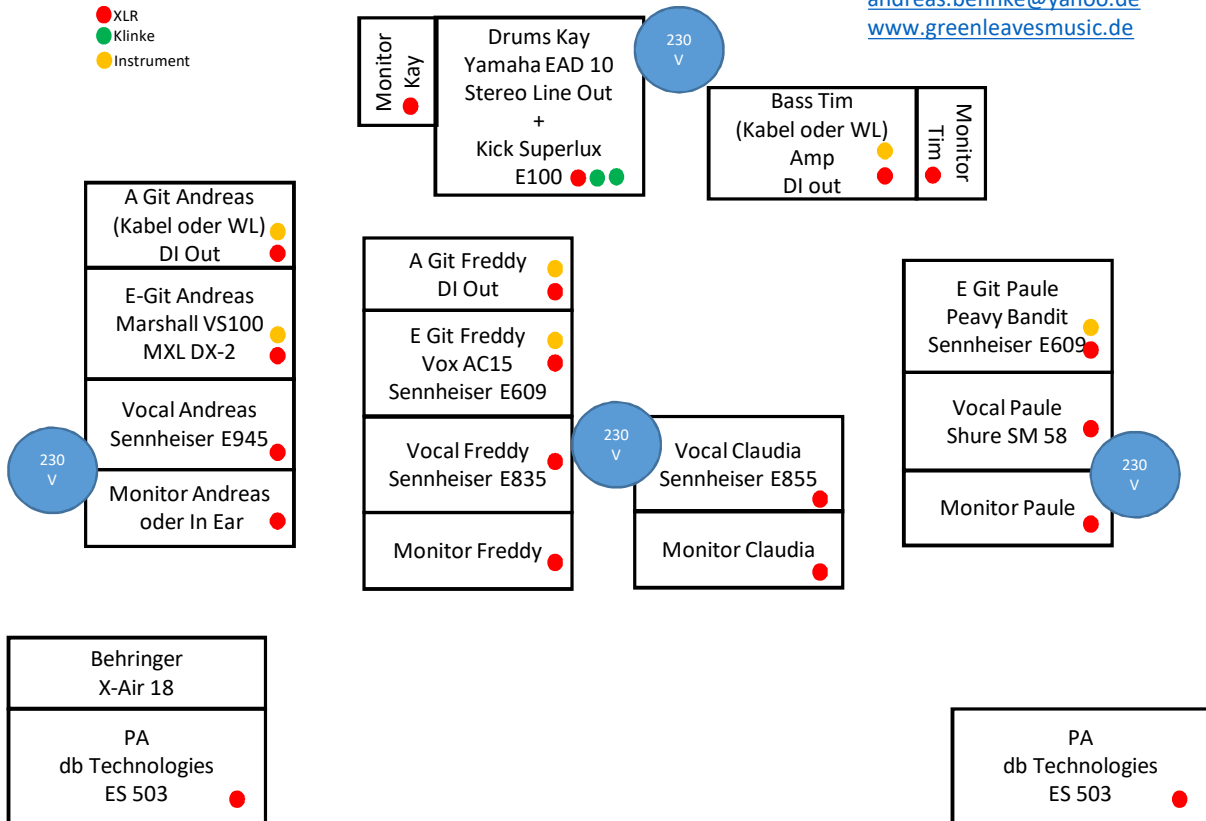

Technical Rider Greenleaves

Kontakt:
 Andreas Behnke
 Brooklande 13i
 23863 Bargfeld-Stegen
 Tel: 0170-8544103
 Email:
andreas.behnke@yahoo.de
www.greenleavesmusic.de

- XLR
- Klinke
- Instrument

Kanal	Signal	Was	Wer	Bemerkungen
1	DI	A Git	Andreas	
2	DI	A Git	Freddy	Nur manchmal
3	DI	A Git	Paule	Nur manchmal
4	Mic	Voc	Paule	
5	Mic	Voc	Freddy	
6	Mic	Voc	Andreas	Über Voicelive 2
7	Mic	Voc	Claudia	
8	DI out	Bass	Tim	
9	Mic	E Git	Paule	
10	Mic	E Git	Freddy	
11	Mic	E Git	Andreas	Nur manchmal
12	Mic	Sax		Reserve (48V)
13	Line out	Key		Reserve
14	Mic	Kick	Kay	48V
15	Line Out	Drum Li	Kay	
16	Line Out	Drum Re	Kay	
Aux		5 Monitore 1 In Ear		Kann variieren, wir wollen uns nur gern hören können
Kabel	XLR 10m XLR 6m XLR 2 m	7 12 2		Bei eigenem Aufbau und Vollbesetzung
Kabel	Klinke 6m Klinke	2 6		Bei eigenem Aufbau und Vollbesetzung

Notiz am unteren Rande: Dieser Rider zeigt unsere Vollausrüstung. Wir nutzen aber auch gern das Equipment, das schon aufgebaut ist ☺